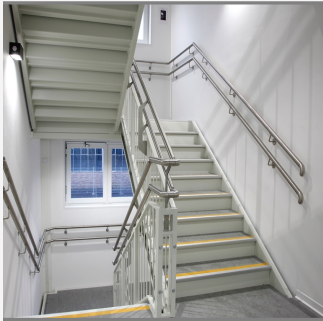

Exposé

Schulgebäude
Frankfurt

Telefon 069 – 33 00 90 0 – Persönlich gut beraten

Viel Platz für 390 Grundschul Kinder auf 3.735 qm

Telefon 069 – 33 00 90 0 – Persönlich gut beraten

Schnell und flexibel aufbaubar an jedem Standort

Größe	3.735 qm auf drei Etagen
Baujahr der Anlage	2018
Anzahl Container	248 Module
Heizung	Infrarot-Heiztechnik in den Fluren, Elektroheizung in den Räumen
Sicherheit	Brandmeldeanlage, Rauchmelder, Fluchttreppenhäuser
Ausstattung	Akustikdecken in allen Räumen, Rollladen, Whiteboards, Tafelleuchten
Verfügbarkeit	Ab Sommer 2019
Miet- oder Kaufpreis	Nach Absprache